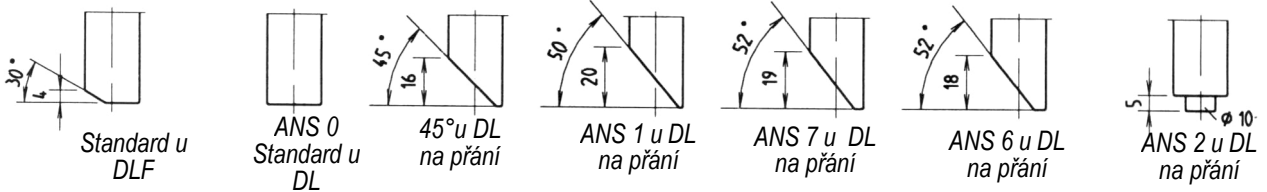

M 1 : 2,5

Ukosal:

ANS-ST u výtahu na malé kusové zboží (stupňovitá západka)