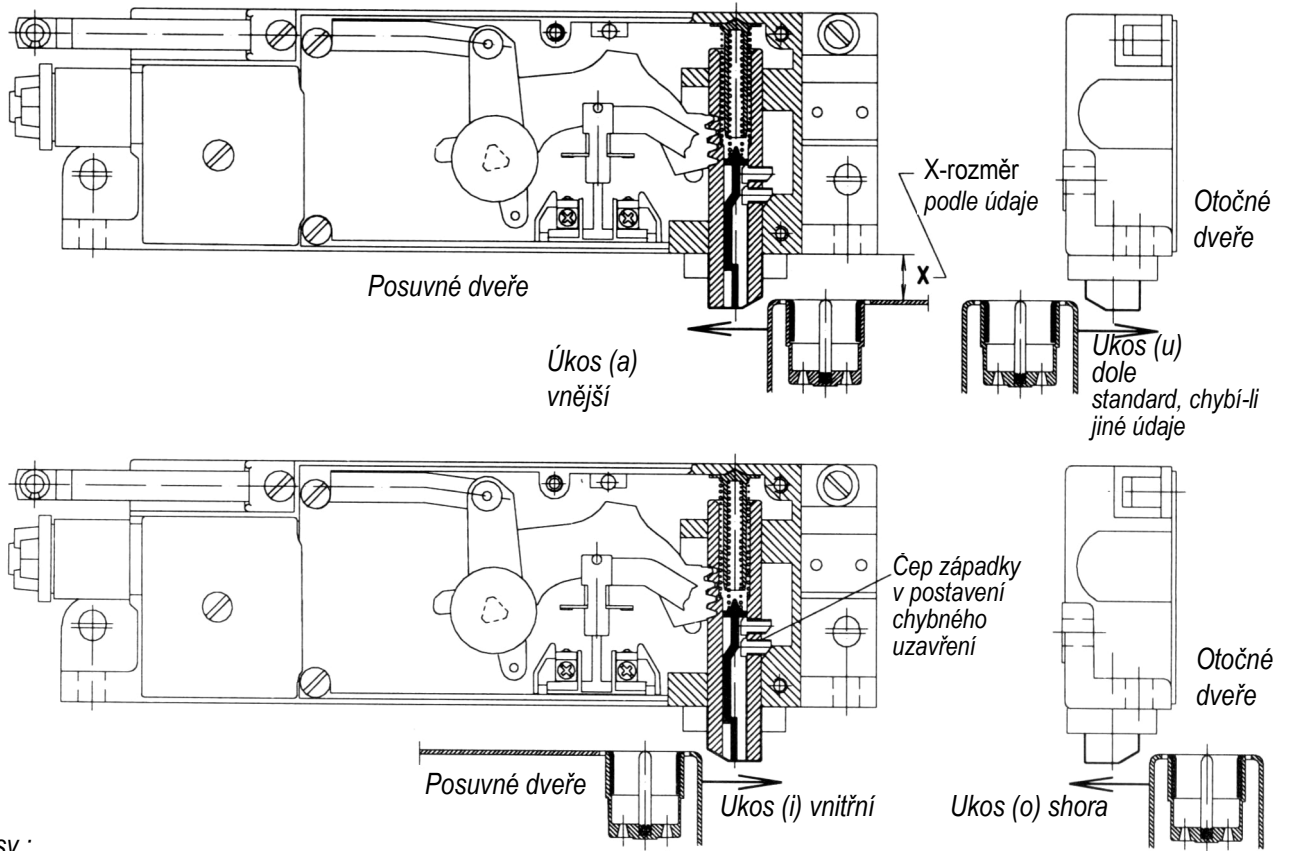

M 1 : 2,5

Ukosal:

ANS-ST u výtahu na malé kusové zboží (stupňovitá západka)